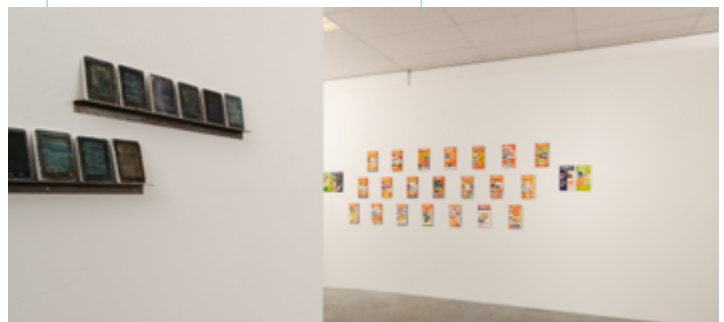

## video impressie 'All day every day'

Op de facebookpagina van melklokaal kun je een 4 minuten durende video impressie van de huidige tentoonstelling bekijken. [Bekijk impressie](#)

Ook halen we in de facebook posts DAGVERSE , om de twee dagen 1 werk met gegevens 'uit de koelkast'. Interesse in een werk? Bel of mail.

In **ROOM** is de video installatie 'My sweet algorithm' van Lies Neve te zien en in **TANK** een mini-expo met gouaches op papier en schilderijen van Albert Oost, [Bekijk de video impressie](#)

en verder

## programmering melklokaal 'in de koelkast'

Voor melklokaal, net als voor de hele culturele sector, is het onmogelijk tijdens deze coronacrisis de bestaande programmering, activiteiten en planning vol te houden. De aangekondigde **soloshow 'Quantum jump' van Machteld van Buren** wordt daarom verschoven naar een andere periode, zodat deze de volle aandacht krijgt die het verdient.

**Maar vooral, blijf gezond!**

Fragmenten uit 'All day every day' Maurice van Tellingen en Jelle Slof

foto's Linus Harms

ROOM: 'My sweet algorithm' video installatie Lies Neve

foto Linus Harms

TANK: fragment mini-expo Albert Oost (gouaches op papier)